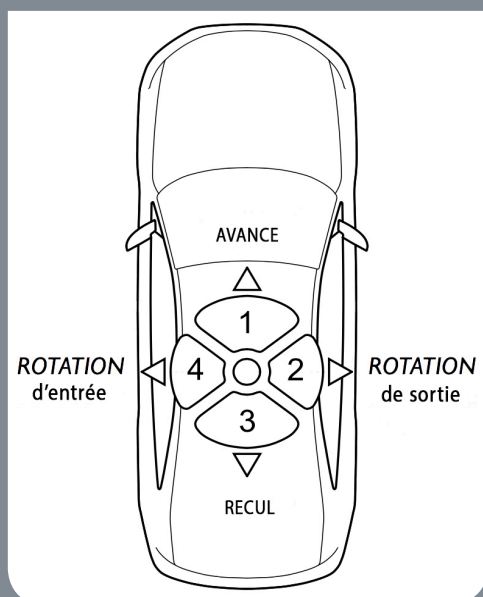

Contrairement aux autres modèles de turny et comme son nom l'indique, l'embase Turny low vehicule est destinée aux véhicules dits berlines (Low Vehicule = véhicule bas). Elle apporte une solution de transfert dans les véhicules qui, jusqu'alors, ne pouvait recevoir aucun siège pivotant.

L'embase Turny Low Vehicule doit être combinée à un siège spécifique. Les sièges d'origine des véhicules ne sont en effet pas compatibles avec cette embase, l'ensemble présentant une hauteur d'assise trop importante dans le véhicule. Elle peut être associée à l'embase roulante Carony : le siège à lui seul remplit alors 3 fonctions. Il sert au transfert de la personne pour devenir ensuite le siège du véhicule, puis le siège d'un fauteuil roulant.

CARACTÉRISTIQUES ET ATOUTS DU TURNY LOW VEHICLE

- Simple d'utilisation, elle offre un confort de transfert incomparable.
- Pensée pour s'adapter à une large gamme de véhicules.
- Espace intérieur du véhicule optimisé grâce à une programmation personnalisée.
- Libère de l'espace pour les jambes.
- Système de déverrouillage d'urgence.

UTILISATION

La particularité du Turny Low Vehicle reside dans ses mouvements de rotation.

L'embase, en même temps qu'elle pivote exerce un mouvement d'avance / recul en simultané permettant ainsi de libérer de l'espace pour le passage des jambes.