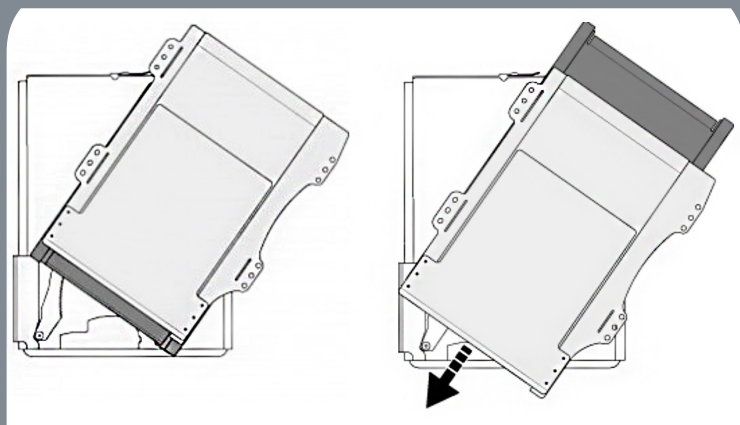

UTILISATION

La particularité du Turny Low Vehicle reside dans ses mouvements de rotation.

L'embase, en même temps qu'elle pivote exerce un mouvement d'avance / recul en simultané permettant ainsi de libérer de l'espace pour le passage des jambes.