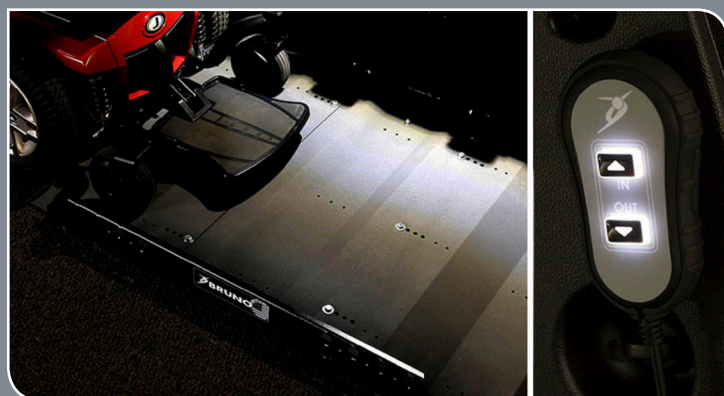

## DIMENSIONS - POIDS - PUISSANCE

- Largeur de la plate-forme : 990 - 1090 mm.
- Longueur de la plate-forme : 710 mm.
- Hauteur hors tout : 794 mm.
- Largeur hors tout : 993 - 1099 mm.
- Longueur hors-tout : 1113 mm.
- Hauteur jusqu'au sol : 876 mm.
- Capacité : 159 kg.
- Poids du Joey Lift : 92 kg.
- Tension : 12 V
- Courant : 30 A.