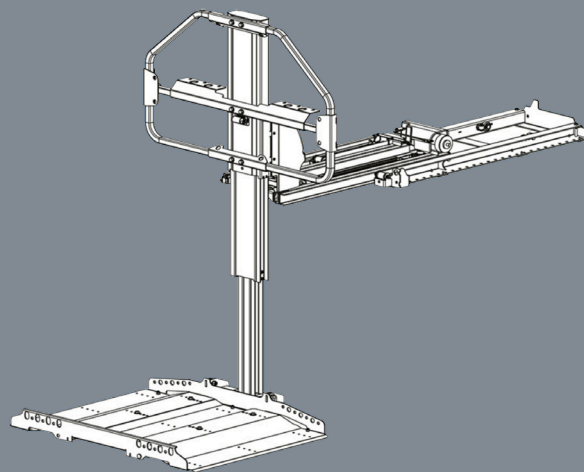

## DIMENSIONS - POIDS - PUISSANCE

- Largeur de la plate-forme : 990 - 1090 mm.
- Longueur de la plate-forme : 710 mm.
- Hauteur hors tout : 794 mm.
- Largeur hors tout : 993 - 1099 mm.
- Longueur hors-tout : 1113 mm.
- Hauteur jusqu'au sol : 876 mm.
- Capacité : 159 kg.
- Poids du Joey Lift : 92 kg.
- Tension : 12 V
- Courant : 30 A.