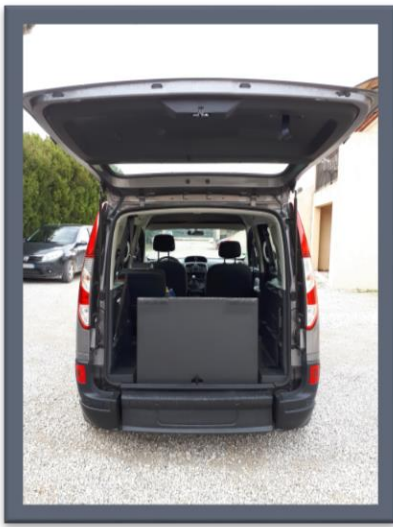

Nous consulter*

+ FRAIS IMMATRICULATION

Équipements :

Climatisation
Fermeture centralisée
Vitres électriques
Autoradio avec commande au volant
Radar de recul
Antibrouillards et antidémarrage
etc...
Hayon arrière et 2 portes latérales droite et gauche

Aménagement :

Nombre de places assises : 3
Nombre de personnes en fauteuil : 1
Décaissement du plancher.
Suspension pneumatique grand confort pilotée en simultané avec la rampe
Télécommande de fonctions montée et descente
Accès par une rampe automatique courte
Système de fixations du fauteuil roulant et son occupant par 2 enrouleurs AV électriques de 3M et enrouleurs AR automatiques avec ceinture 3 points

Dimensions :

Hauteur accès : 140 cm
Hauteur intérieure : 146 cm
Longueur cellule : 120 à 168 cm
Largeur cellule : 82 cm

Révision mécanique complète et garantie nationale possible sur le véhicule et son adaptation.
Très bon état général !

Véhicule éligible (aide MDPH possible)

Livraison possible sur toute la France
Reprise également possible de votre voiture aménagée.

VOTRE CONSEILLER :

Gérard GUILLOIS

T : 06 27 37 56 10

M : gerard@etslenoir.fr

Contactez-nous pour tous renseignements complémentaires

RENAULT KANGOO TCE 115 CV 5 PLACES + 1 FAUTEUIL

Renault Kangoo TCE 115cv ZEN

Véhicule adapté pour le transport d'une personne à mobilité réduite

Référence : 54585

Véhicule :

1ère mise en circulation : 22/03/2017

Kilométrage réel : 6990

Couleur : Gris Cassiopée métal

1ère main : non

Energie : essence

Puissance : 6 CV

Boîte de vitesse : manuelle X 5

Visible : Rouen (76)