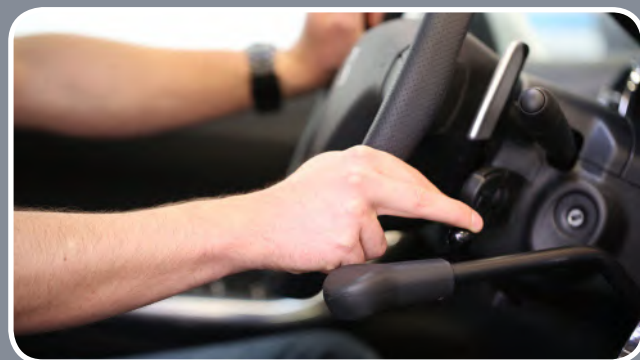

## Accélérateur électronique par manettes

Ce dispositif d'accélération à la main se compose de deux manettes situées derrière le volant. L'accélération du véhicule est obtenue d'une légère et simple pression, de la main gauche ou de la main droite, sur l'une des deux manettes. Lorsqu'une des deux manettes est actionnée vers le bas, la seconde suit le même mouvement : ainsi, si le conducteur souhaite changer de main en cours d'accélération, aucun à-coup ne se fera sentir.

Ce système d'accélération par manettes est compatible avec tous types de véhicules à condition qu'ils soient équipés d'une boîte automatique d'origine. Il doit être combiné à un levier de frein manuel.

### LES ATOUTS DES MANETTES ACCÉLÉRATEUR

- Présence d'un mode ECO voué à réduire la puissance du moteur au cours de manoeuvres délicates et à éviter les démarrages brusques.
- Accélération coupée dès que le frein est actionné pour plus de sécurité.
- Possibilité de désactiver les manettes par un interrupteur situé sous le tableau de bord rendant impossible une utilisation simultanée des manettes et de la pédale d'accélération d'origine et permettant la conduite du véhicule en faisant usage des pédales.
- Ne gêne en rien l'utilisation des commodos d'origine et permet de conserver toutes les fonctions d'origine du volant (réglage en hauteur, airbag, ...).