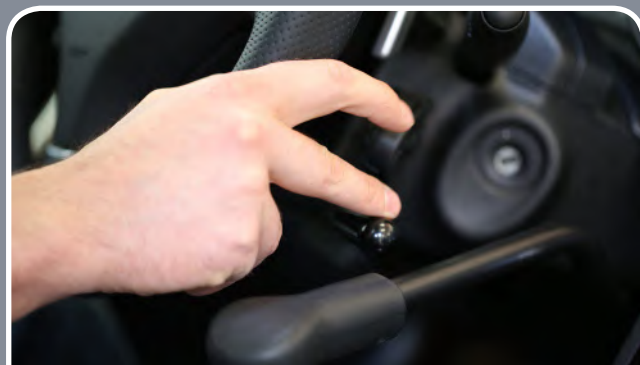

au service de votre autonomie !

LENOIR
handi concept

f t YouTube

Rejoignez nous !