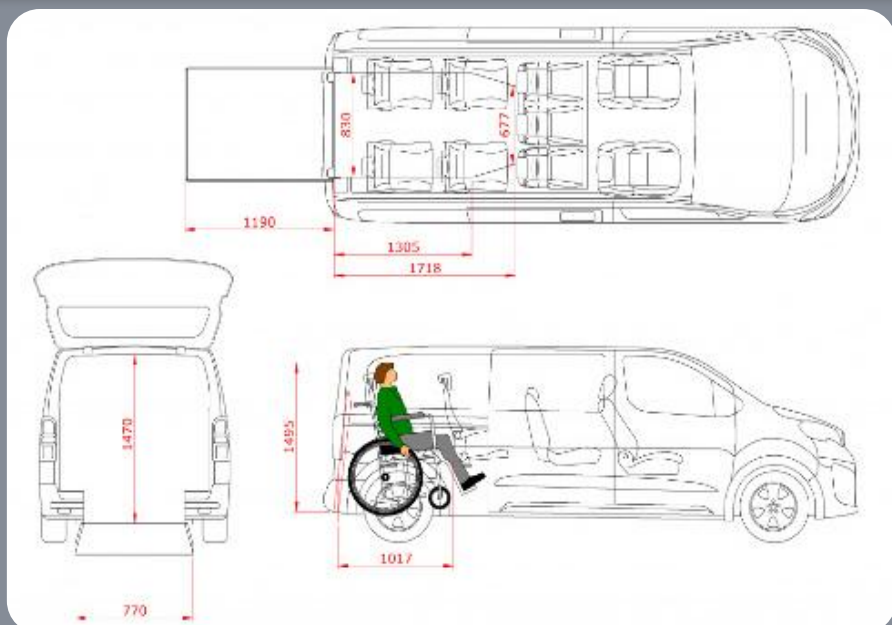

OPEL ZAFIRA L2 – OPEL VIVARO L2 T.P.M.R. – L3-SF

L'OPEL Zafira L2 et l'OPEL Vivaro L2 offrent un espace généreux au passager en fauteuil roulant, assurant ainsi le confort de chaque usager lors d'un déplacement. Ces deux modèles de véhicules peuvent aussi bien convenir à un usage personnel que professionnel. Selon le fauteuil roulant et la conversion choisie, vous pourrez transporter jusqu'à 7/8 personnes + 1 personne en fauteuil roulant.

au service de votre autonomie !

LENOIR
handi concept

Rejoignez nous !

MESURES ET CONVERSIONS

LA TRANSFORMATION

- Plancher abaissé profond et plat jusqu'à la 2ème rangée
- Dimensions généreuses pour le passager en fauteuil roulant
- Sièges d'origine sur la deuxième rangée
- Revêtement de plancher anti-dérapant avec LED d'éclairage
- Système d'arrimage de fauteuil roulant par 4 enrouleurs (dont 2 électriques à l'avant)
- Ceinture de sécurité à 3 points pour le passager en fauteuil roulant
- Rampe rabattable permettant un plancher plat
- Esthétique d'origine conservée même après la transformation