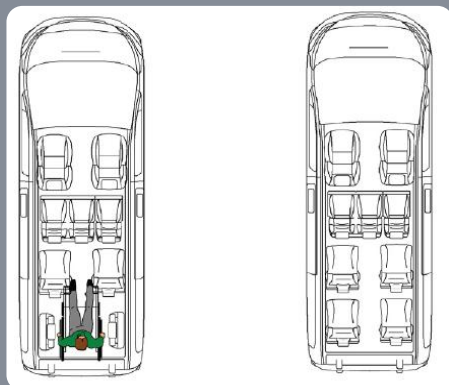

au service de votre autonomie !

LENOIR
handi concept

Rejoignez nous !

MESURES ET CONVERSIONS

LA TRANSFORMATION

- Plancher abaissé profond et plat jusqu'à la 2ème rangée
- Dimensions généreuses pour le passager en fauteuil roulant
- Sièges d'origine sur la deuxième rangée
- Revêtement de plancher anti-dérapant avec LED d'éclairage
- Système d'arrimage de fauteuil roulant par 4 enrouleurs (dont 2 électriques à l'avant)
- Ceinture de sécurité à 3 points pour le passager en fauteuil roulant
- Rampe rabattable permettant un plancher plat
- Esthétique d'origine conservée même après la transformation

LES OPTIONS

- Un ou deux sièges rabattables sur la troisième rangée
- Un ou deux sièges rabattables sur la quatrième rangée
- Treuil d'assistance électrique pour l'aide au transfert
- Appui-tête rotatif pour plus de maintien de la personne en fauteuil