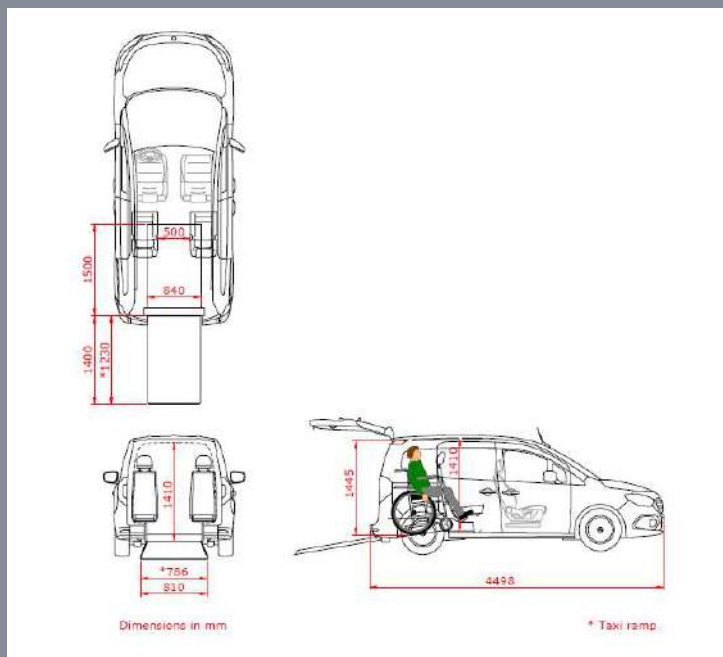

Le RENAULT Kangoo (essence) offre une solution pratique, économique et élégante aux personnes se déplaçant en fauteuil roulant et cherchant un véhicule facile d'accès, spacieux et modulable. Il peut confortablement accueillir jusqu'à 4 personnes en plus d'une personne avec son fauteuil. Si vous cherchez la sérénité et le confort dans vos déplacements, le RENAULT Kangoo est fait pour vous.

Photos et schémas non contractuels. Chaque configuration présentée doit faire l'objet d'une étude de faisabilité suivant les dimensions du fauteuil roulant qui sera transféré dans le véhicule. Les données relatives au Renault Kangoo sont stipulées exactes au moment où nous imprimons. La Société LENOIR HANDI CONCEPT ne saurait être tenue responsable de quelconques changements de la part du constructeur. Les niveaux d'équipements et finitions peuvent faire l'objet de changements sans information préalable de la Société LENOIR HANDI CONCEPT.

MESURES ET CONVERSIONS

LA TRANSFORMATION

- Abaissement du plancher offrant des dimensions XXL
- Remplacement de la banquette arrière par 1 siège individuel
- Revêtement de plancher anti-dérapant avec LED d'éclairage
- Système d'arrimage de fauteuil roulant par 4 enrouleurs (dont 2 électriques à l'avant)
- Ceinture de sécurité à 3 points pour le passager en fauteuil roulant
- Rampe repliable en 2 parties avec double loquet de verrouillage
- Esthétique d'origine conservée même après la transformation

LES OPTIONS

- Un ou deux sièges escamotables sur la deuxième rangée (isofix)
- Les capteurs de stationnement restent fonctionnels
- Rampe rabattable permettant un plancher plat (80 kg maximum)
- Treuil d'assistance électrique pour l'aide au transfert