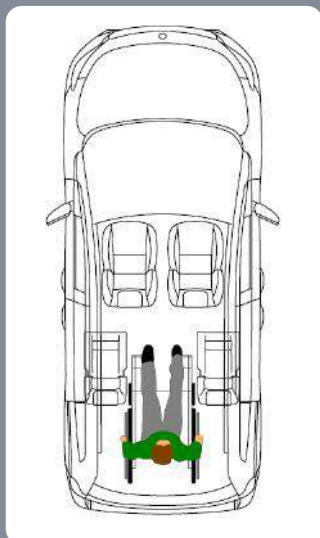

Le RENAULT Kangoo (essence) offre une solution pratique, économique et élégante aux personnes se déplaçant en fauteuil roulant et cherchant un véhicule facile d'accès, spacieux et modulable. Il peut confortablement accueillir jusqu'à 4 personnes en plus d'une personne avec son fauteuil. Si vous cherchez la sérénité et le confort dans vos déplacements, le RENAULT Kangoo est fait pour vous.

Photos et schémas non contractuels. Chaque configuration présentée doit faire l'objet d'une étude de faisabilité suivant les dimensions du fauteuil roulant qui sera transféré dans le véhicule. Les données relatives au Renault Kangoo sont stipulées exactes au moment où nous imprimons. La Société LENOIR HANDI CONCEPT ne saurait être tenue responsable de quelconques changements de la part du constructeur. Les niveaux d'équipements et finitions peuvent faire l'objet de changements sans information préalable de la Société LENOIR HANDI CONCEPT.

MESURES ET CONVERSIONS

LA TRANSFORMATION

- Abaissement du plancher offrant des dimensions XXL
- Remplacement de la banquette arrière par 1 siège individuel
- Revêtement de plancher anti-dérapant avec LED d'éclairage
- Système d'arrimage de fauteuil roulant par 4 enrouleurs (dont 2 électriques à l'avant)
- Ceinture de sécurité à 3 points pour le passager en fauteuil roulant
- Rampe repliable en 2 parties avec double loquet de verrouillage
- Esthétique d'origine conservée même après la transformation